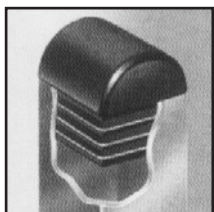

- 38/65  
100mm Ball  
150mm ■ Base
- 38/66  
80mm Ball  
120mm ■ Base
- 38/67  
60mm Ball  
100mm ■ Base
- 38/68  
50mm Ball  
80mm ■ Base
- 38/69  
40mm Ball  
60mm ■ Base
- 38/70  
30mm Ball  
50mm ■ Base
- 38/71  
16mm Ball  
40mm ■ Base

**ADDITIONAL INFORMATION**

The finishing touch for any decorative fencing project

tel. 01384 563356 email. sales@brooksforgings.co.uk www.brooksforgings.co.uk

**Plastic Post Caps**

Code	LxL1	H	H1	I
38/17	30x20	3	12	1 - 1.5
38/18	40x20	5	12.1	1.5 - 2.0
38/19	50x25	4.6	15.5	2.0 - 2.7
38/20	60x40	6.2	15.2	2.5 - 3.5

Code	L	H	H1	I
38/21	25	5	11.5	1.5 - 2.0
38/22	40	5.5	17.5	1.5 - 3.2
38/23	50	4.7	17.5	2.0 - 3.0
38/24	75	8	20	1.5 - 2.5
38/25	100	10	24	3.0 - 5.0

Code	D	H	H1	I
38/26	32	4.2	12	1.0 - 2.0
38/27	50	6.2	14.1	2.0 - 3.0
38/28	75	6.2	20.1	1.0 - 2.0