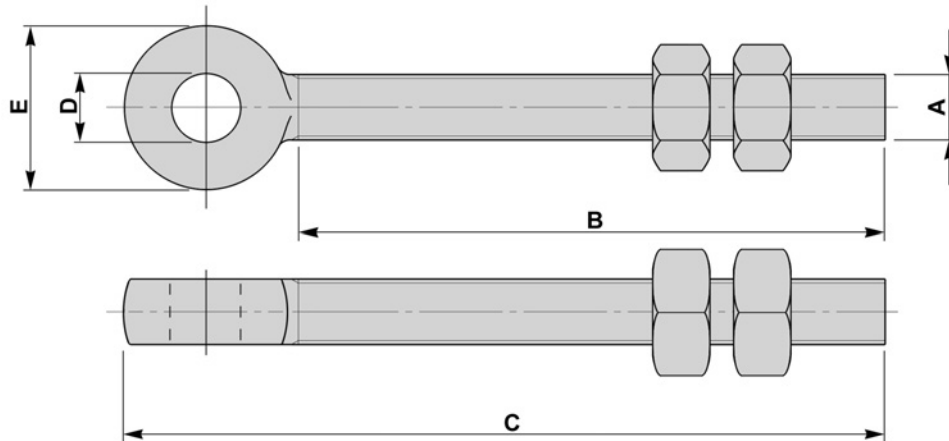

ADJUSTABLE EYEBOLTS

BFG 1

Stock Code	A	B	C	D	E
mm	mm	mm	mm	mm	mm
35/1	M12	100	130	14	30
35/2	M16	100	138	18	38
35/3	M16	152	190	18	38
35/4	M20	115	159	21	45
35/5	M20	115	159	24	45
35/6	M20	152	197	21	45
35/7	M20	152	197	24	45
35/8	M20	204	248	24	45
35/9	M20	254	299	21	45
35/10	M20	254	299	24	45
35/11	M24	152	202	27	50
35/12	M24	200	250	27	50
35/13	M24	254	304	27	50
35/14	M30	152	212	33	60

MATERIAL
CARBON STEELS

FINISH
SELF COLOUR
GALVANISED
ELECTROPLATED
SHERARDISED
CHEMICAL BLACK

SUPPLIED WITH 2 NUTS
NON STANDARDS
AVAILABLE ON REQUEST